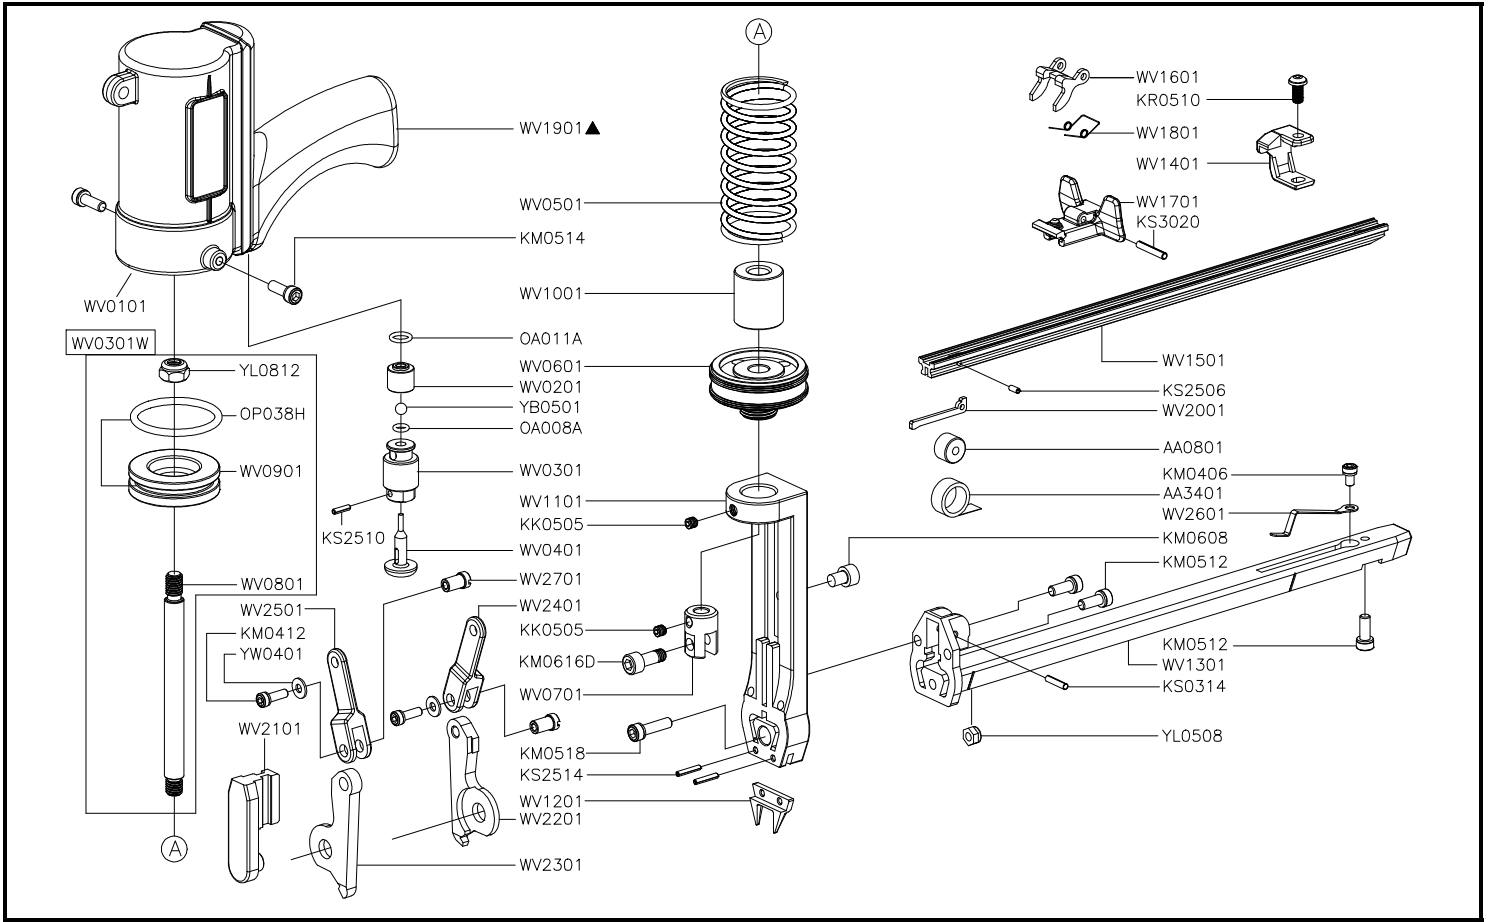

TH-T-ATR315

b

Part_No	Description	Spec	Q'ty	Part_No	Description	Spec	Q'ty	Part_No	Description	Spec	Q'ty
TH-P-ATR315- AA0801	ROLLER		1	TH-P-ATR315- OA011A	O-RING	ARP568-011	1	TH-P-ATR315- WV1501	UPPER RAIL		1
TH-P-ATR315- AA3401	PUSHER SPRING		1	TH-P-ATR315- OP038H	O-RING	37.7×3.5	1	TH-P-ATR315- WV1601	PUSHER		1
TH-P-ATR315- KK0505	HEX.SOC.SET SCREW	M5×0.8 - 5L	2	TH-P-ATR315- WV0101	BODY		1	TH-P-ATR315- WV1701	SEAT		1
TH-P-ATR315- KM0406	HEX.SOC.HD.BOLT	M4×0.7 - 6L	1	TH-P-ATR315- WV0201	TRIGGER VALVE SEAT		1	TH-P-ATR315- WV1801	SPRING		1
TH-P-ATR315- KM0412	HEX.SOC.HD.BOLT	M4×0.7 - 12L	2	TH-P-ATR315- WV0301	TRIGGER VALVE GUIDE		1	TH-P-ATR315- WV1901	HANDLE CUSHION		1
TH-P-ATR315- KM0512	HEX.SOC.HD.BOLT	M5×0.8 - 12L	3	TH-P-ATR315- WV0301W	DRIVER ASSY.		1	TH-P-ATR315- WV2001	NAIL STOP		1
TH-P-ATR315- KM0514	HEX.SOC.HD.BOLT	M5×0.8 - 14L	2	TH-P-ATR315- WV0401	TRIGGER VALVE STEM		1	TH-P-ATR315- WV2101	MOVABLE PLATE		1
TH-P-ATR315- KM0518	HEX.SOC.HD.BOLT	M5×0.8 - 18L	1	TH-P-ATR315- WV0501	COMPRESSION SPRING		1	TH-P-ATR315- WV2201	PAWL RIGHT		1
TH-P-ATR315- KM0608	HEX.SOC.HD.BOLT	M6×1.0 - 8L	1	TH-P-ATR315- WV0601	FRONT STOP SPACER		1	TH-P-ATR315- WV2301	PAWL LEFT		1
TH-P-ATR315- KM0616D	HEX.SOC.HD.BOLT	M6×1.0 - 16L	1	TH-P-ATR315- WV0701	FINISHED CLEVIS		1	TH-P-ATR315- WV2401	ARM RIGHT LINK		1
TH-P-ATR315- KR0510	BUTTON HD.BOLT	M5×0.8 - 10L	1	TH-P-ATR315- WV0801	ROD PISTON		1	TH-P-ATR315- WV2501	ARM LEFT LINK		1
TH-P-ATR315- KS2506	SPRING PIN	2.5-6L	1	TH-P-ATR315- WV0901	MAIN PISTON		1	TH-P-ATR315- WV2601	STOPPER		1
TH-P-ATR315- KS2510	SPRING PIN	2.5-10L	1	TH-P-ATR315- WV1001	BUMPER		1	TH-P-ATR315- WV2701	PIN		2
TH-P-ATR315- KS2514	SPRING PIN	2.5-14L	2	TH-P-ATR315- WV1101	SIDE PLATE(L.H.)		1	TH-P-ATR315- YB0501	STEEL BALL	M8	5
TH-P-ATR315- KS3014	SPRING PIN	3-14L	1	TH-P-ATR315- WV1201	REPLACEABLE TEETH		1	TH-P-ATR315- YL0508	LOCK NUT	M5×0.8	1
TH-P-ATR315- KS3020	SPRING PIN	3-20L	1	TH-P-ATR315- WV1301	MAGAZINE SEAT		1	TH-P-ATR315- YL0812	LOCK NUT	M8×1.2	1
TH-P-ATR315- OA008A	O-RING	ARP568-008	1	TH-P-ATR315- WV1401	SUPPORT		1	TH-P-ATR315- YW0401	FLAT WASHER	M8	4